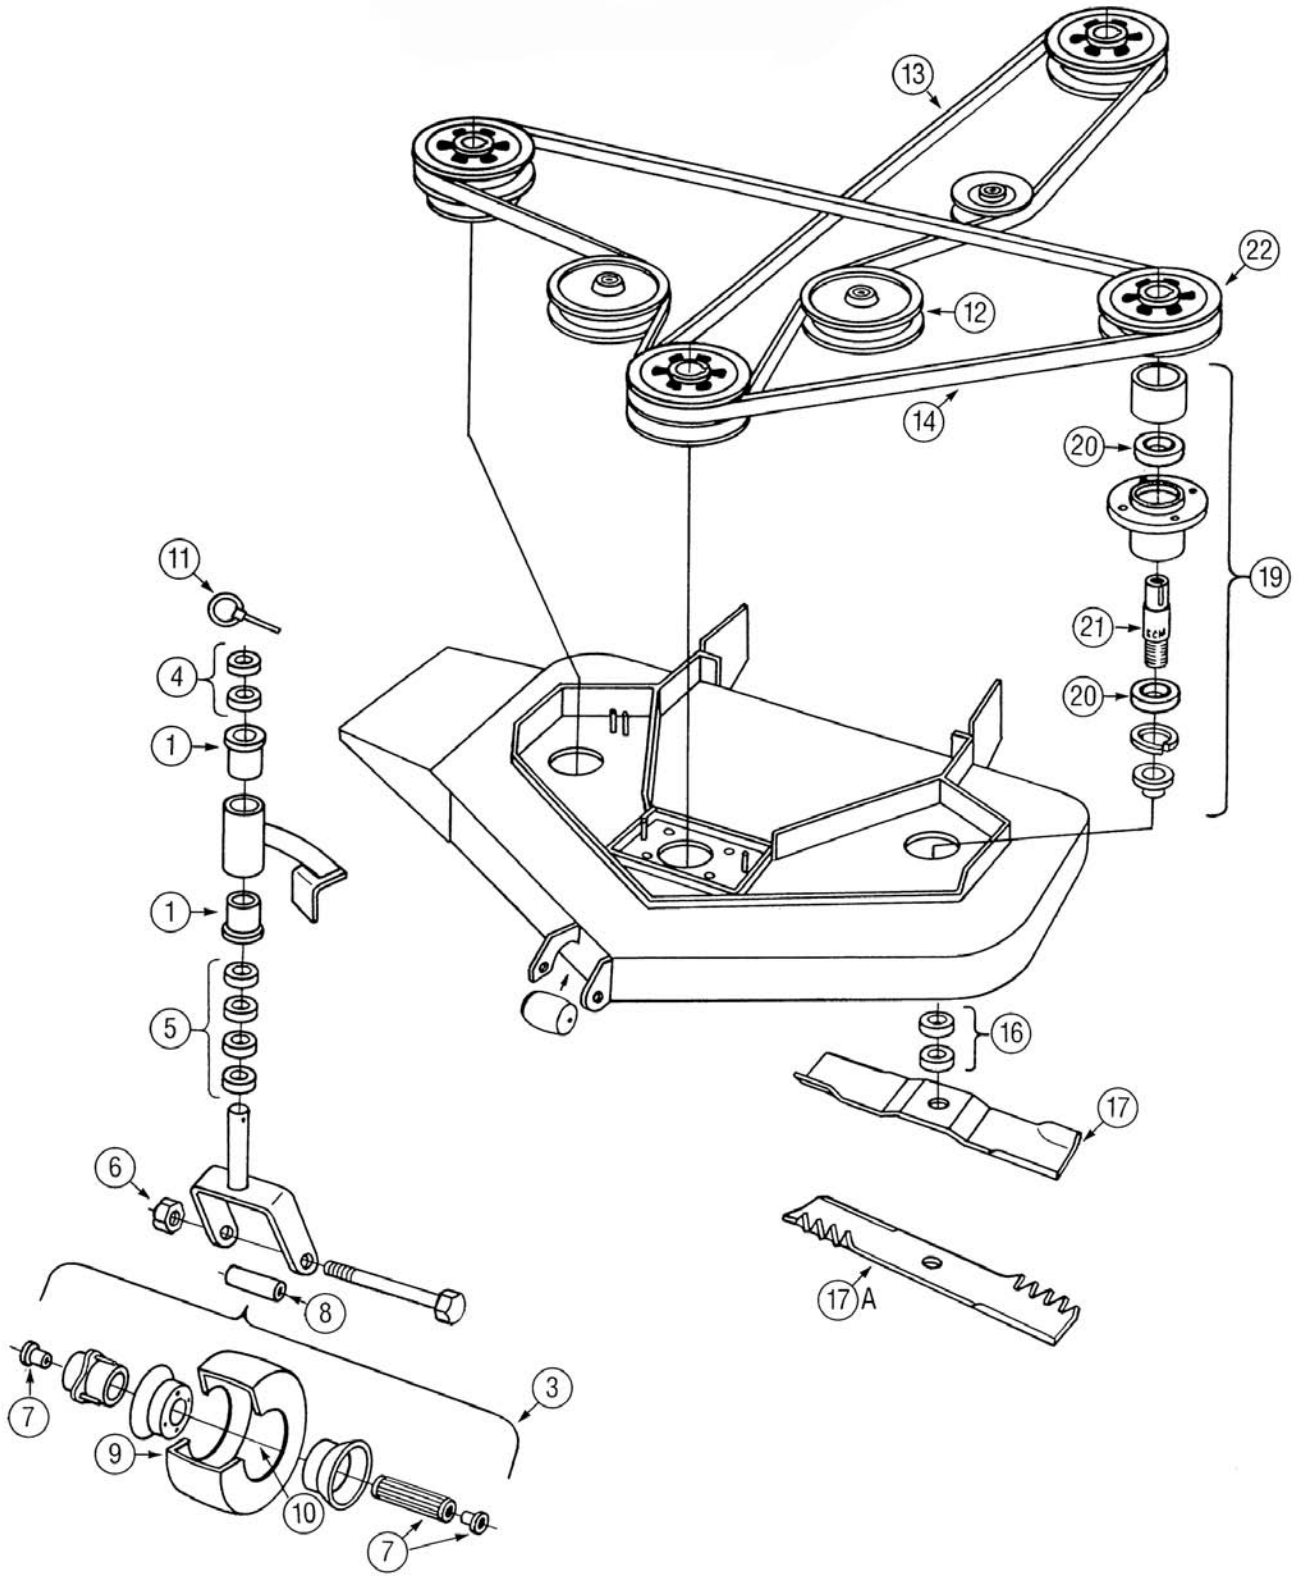

**BOBCAT 36", 48" & 61" XM SERIES WALK BEHIND MOWERS**

## BOBCAT 36", 48" & 61" XM SERIES WALK BEHIND MOWERS

REF. #	OREGON	BOBCAT	DESCRIPTION
1	<b>48-320</b>	48053-2A	Bushing
3	<b>72-795</b>		Wheel Assembly
4	<b>09-808</b>	64163-07	1/4" x 1" Spacer
5	<b>09-803</b>	64163-22	1-3/4" x 1" Spacer
6		64151-12	NLA
7	<b>45-121</b>	38273/38274	Bearing & Ccaps
8	<b>45-188</b>	43180	Spanner
9	<b>68-131</b>	118123	9 X 350-4
10	<b>71-109</b>		Tube
11	<b>02-446</b>	64173-04	Linchpin 7/16
12	<b>78-111</b>	38297	Flanged Idler Pulley
13	<b>75-132</b>	38470	36" Engine/Deck Belt
14	<b>75-180</b>	38440	48" Deck Drive Belt
	<b>75-128</b>	38389	36" Deck Drive Belt
16	<b>09-802</b>	64163-14	Spacer 1/4
17	<b>93-011</b>	112111-03	Blade 61"
	<b>93-009</b>	112111-01	Blade 48"
	<b>93-010</b>	112111-02	Blade 36"
17A	<b>93-900</b>		Gator Mulcher™ Blade 48"
	<b>93-901</b>		Gator Mulcher™ Blade 36"
	<b>93-902</b>		Gator Mulcher™ Blade 61"
19	<b>82-320</b>	36567	Spindle Assembly
20	<b>N/A</b>	N/A	N/A
21	<b>N/A</b>	N/A	N/A
22	<b>78-649</b>	31012A	Spindle Pulley

## BOBCAT 36", 48" & 61" XM Series Walk behind Mowers

Ref #	Frederick #	OEM #	ASC #	Description
1	48-320	48053-2A	74338	Bushing Wheel Assembly 1/4 x 1" Spacer 1-3/4" x 1"Spacer NLA "
3	72-795		51216	
4	09-808	64163-07		
5	09-803	64163-22	72485	
6		64151-12		
7	45-121	38273/38274		Bearing & Ccaps Spanner 9 X 350-4
8	45-188	43180	74066	
9	68-131	118123		
10	71-109			Tube
				Linchpin 7/16 Flanged Idler Pulley 36 Engine/Deck Belt 48" Deck Drive Belt "
11	02-446	64173-04		
12	78-111	38297		
13	75-132	38470		
14	75-180	38440	55086	
	75-128	38389		36 Deck Drive Belt "
16	09-802	64163-14		Spacer 1/4 Blade 61 "
17	93-011	112111-03	41446	
	93-009	112111-01	39346	Blade 48 "
	93-010	112111-02	39347	Blade 36 "
17A	93-900			Gator Mulcher Blade 48" "
	93-901			Gator Mulcher Blade 36" "
	93-902			Gator Mulcher Blade 61" "
19	82-320	36567		Spindle Assembly N/A N/A Spindle Pulley
20	N/A			
21	N/A			
22	78-649	31012A		