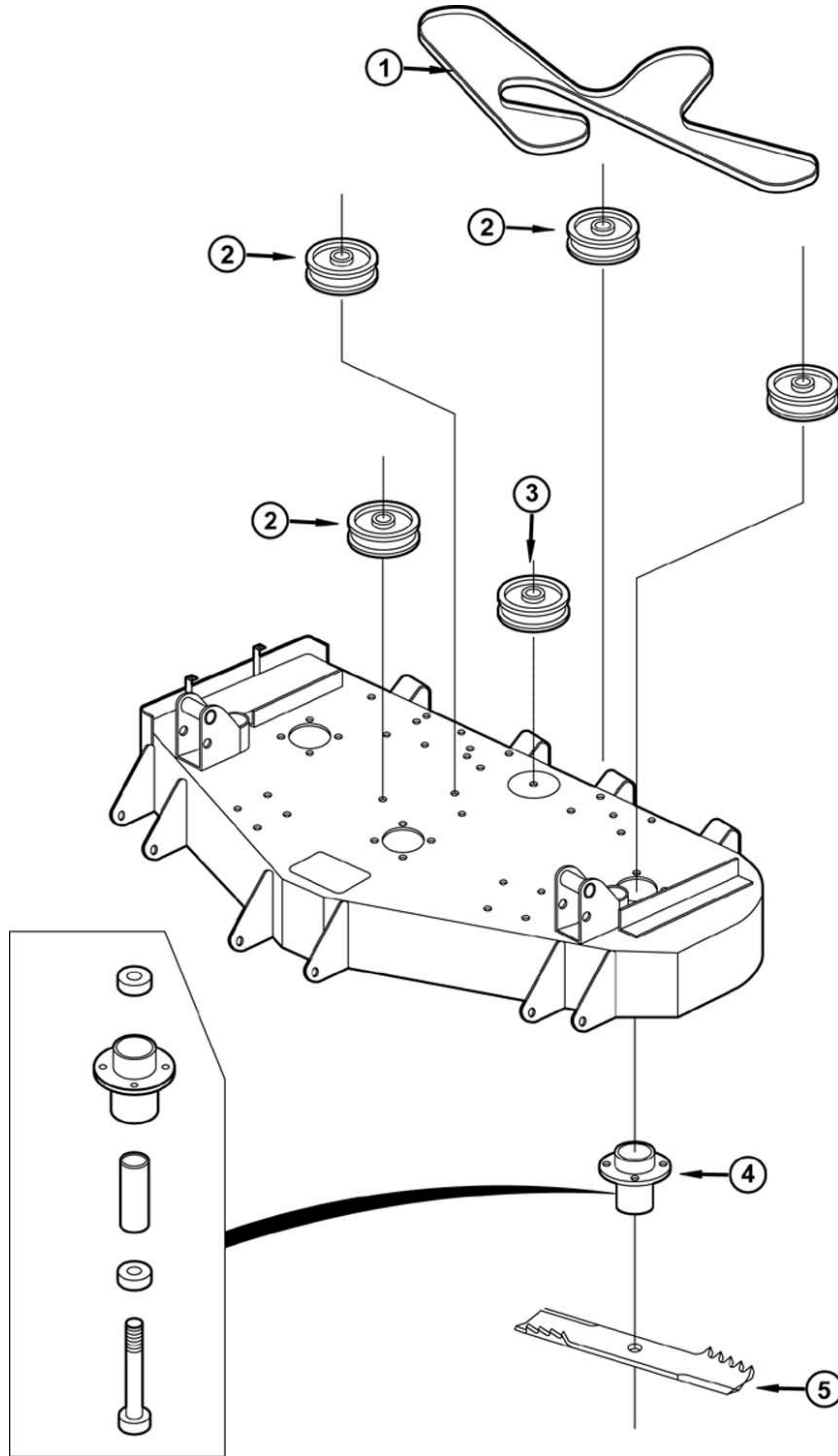

ENCORE PROWLER 52" & 61" DECK MOWERS

Encore Prowler 52" & 61" Deck Mowers

Ref #	Frederick #	OEM #	ASC #	Description
1		823243		52 & 61" DECK BELT
2		523329		F52 & 61" FLAT IDLER PULLEY
3	78-642	363216		52 " TAPER LOCK PULLEY
4	82-330	583106		52 & 61" SPINDLE ASSEMBLY
5	91-039	823004		52 " BLADE
	91-622	363291	34052	52 " BLADE
	90-418			52 " GATOR MULCHER "
	491-622		65385	FUSION® BLADE 52 "
	490-718		74382	FUSION® BLADE GATOR MAGNUM
	90-718			52 " GATOR MULCHER MAGNUM "
	91-135	823006	5418C	61 " BLADE