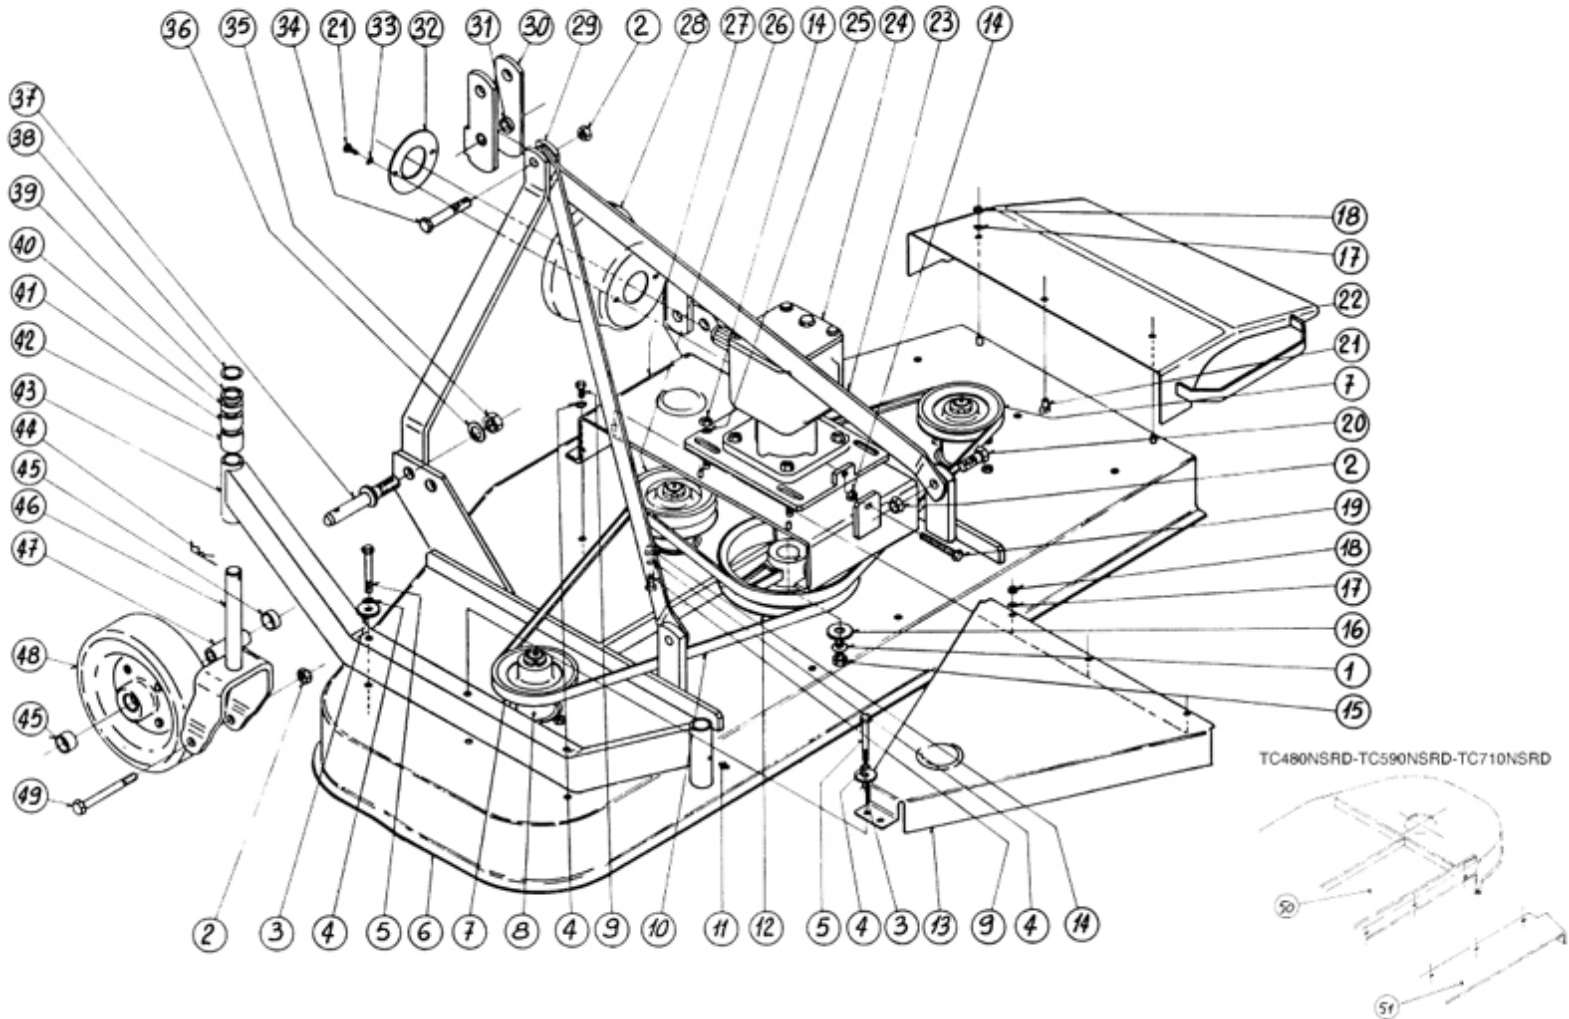

## Caroni - Rear Mower - Complete Unit - TC710NSLD 71" Mower

(Circled Numbers Reference Chart Below Diagram)

### Caroni Rear Mower

TC480NSRD-TC590NSRD-TC710NSRD

Ref. #	Caroni Part #	QTY	ASC #	Descrip.
1	1227	1	47394	Stiffening Plate
3	59009600	6	43320	Washer 5x35x10mm
5	1407	6	31438	Screw 10x80mm
7	59010700	2	30881	Pulley
9	1078	16	47379	Screw 10x35mm
11	1234	4	32844	Fitting
13	71001120	2	47490	Cover
15	1944	1	47442	Screw
17	1231	9	47398	Washer
19	1408	1	47404	Screw 10x80mm
21	1490	5	47416	Screw 8x20mm
23	71002800	2	44868	Tie - Rod
25	1228	4	47396	Washer
27	91003000	1	47499	Support
29		2		Vertical - Rod
31	15002810	2	42327	Bush

Ref. #	Caroni Part #	QTY	ASC #	Descrip.
1	1450	1	30898	Oil Seal
3	1459	1	31432	Circlip
5	1401	1	30894	Bearing
7	F1500400	1		Spacer
9	1770	2	31431	Bearing
11	1439	1	31429	Key
13	1026	2	31427	Circlip
15	F5901500	1		Shaft Only Front
17	1226	8	47392	Washer
19	59002710	1	32853	Cover
21	1451	1	30897	Oil Seal
23	1579	2	30896	Bearing
25	59002620	1		Box
27	59002800	1		Cover
29	59003400	1	32858	Gasket
31	1558	4	30886	Self Locking Nut 12mm
33	1410	4	45888	Screw
35	1448	1	47412	Washer
37	1462	1	30935	Self Locking Nut
39	1112	2	17851	Bearing
41	5900700	1	32843	Spacer
43	59000600	1	45229	Support
45	1461	1	30889	Key

Ref. #	Caroni Part #	QTY	ASC #	Descrip.
2	1539	1	31433	Circlip
4	1431	1	32864	Washer
6	59003300	1	32863	Spacer
8	1400	1	30895	Bearing
10	1432	1	32861	Washer
12	59003020	1	30899	Pinion
	F5905900	1		Pinion
14	59006310	1		Shaft No Splined
16	59002900	1	32856	Shaft Splined
18	1083	4	47380	Screw
20	59003500	1	32854	Gasket
22	1799	2	32855	Washer
24	1449	1	31428	Key
26	1490	4	47416	Screw 8x20mm
28	1477	1	47415	Plug
30	59003120	1	30900	Pinion
	F5906000	1		Pinion
32	1227	5	47394	Washer
34	F5900500	1		Belt Stretcher Plate
	59001500	1	47481	Belt Stretcher Plate
36	1777	1	47433	Screw
38	5900800	2	32842	Spacer
40	1545	2	30891	Circlip
42	1234	1	32844	Fitting
44	59001000	1	42093	Disk
46	59000900	1	30888	Shaft