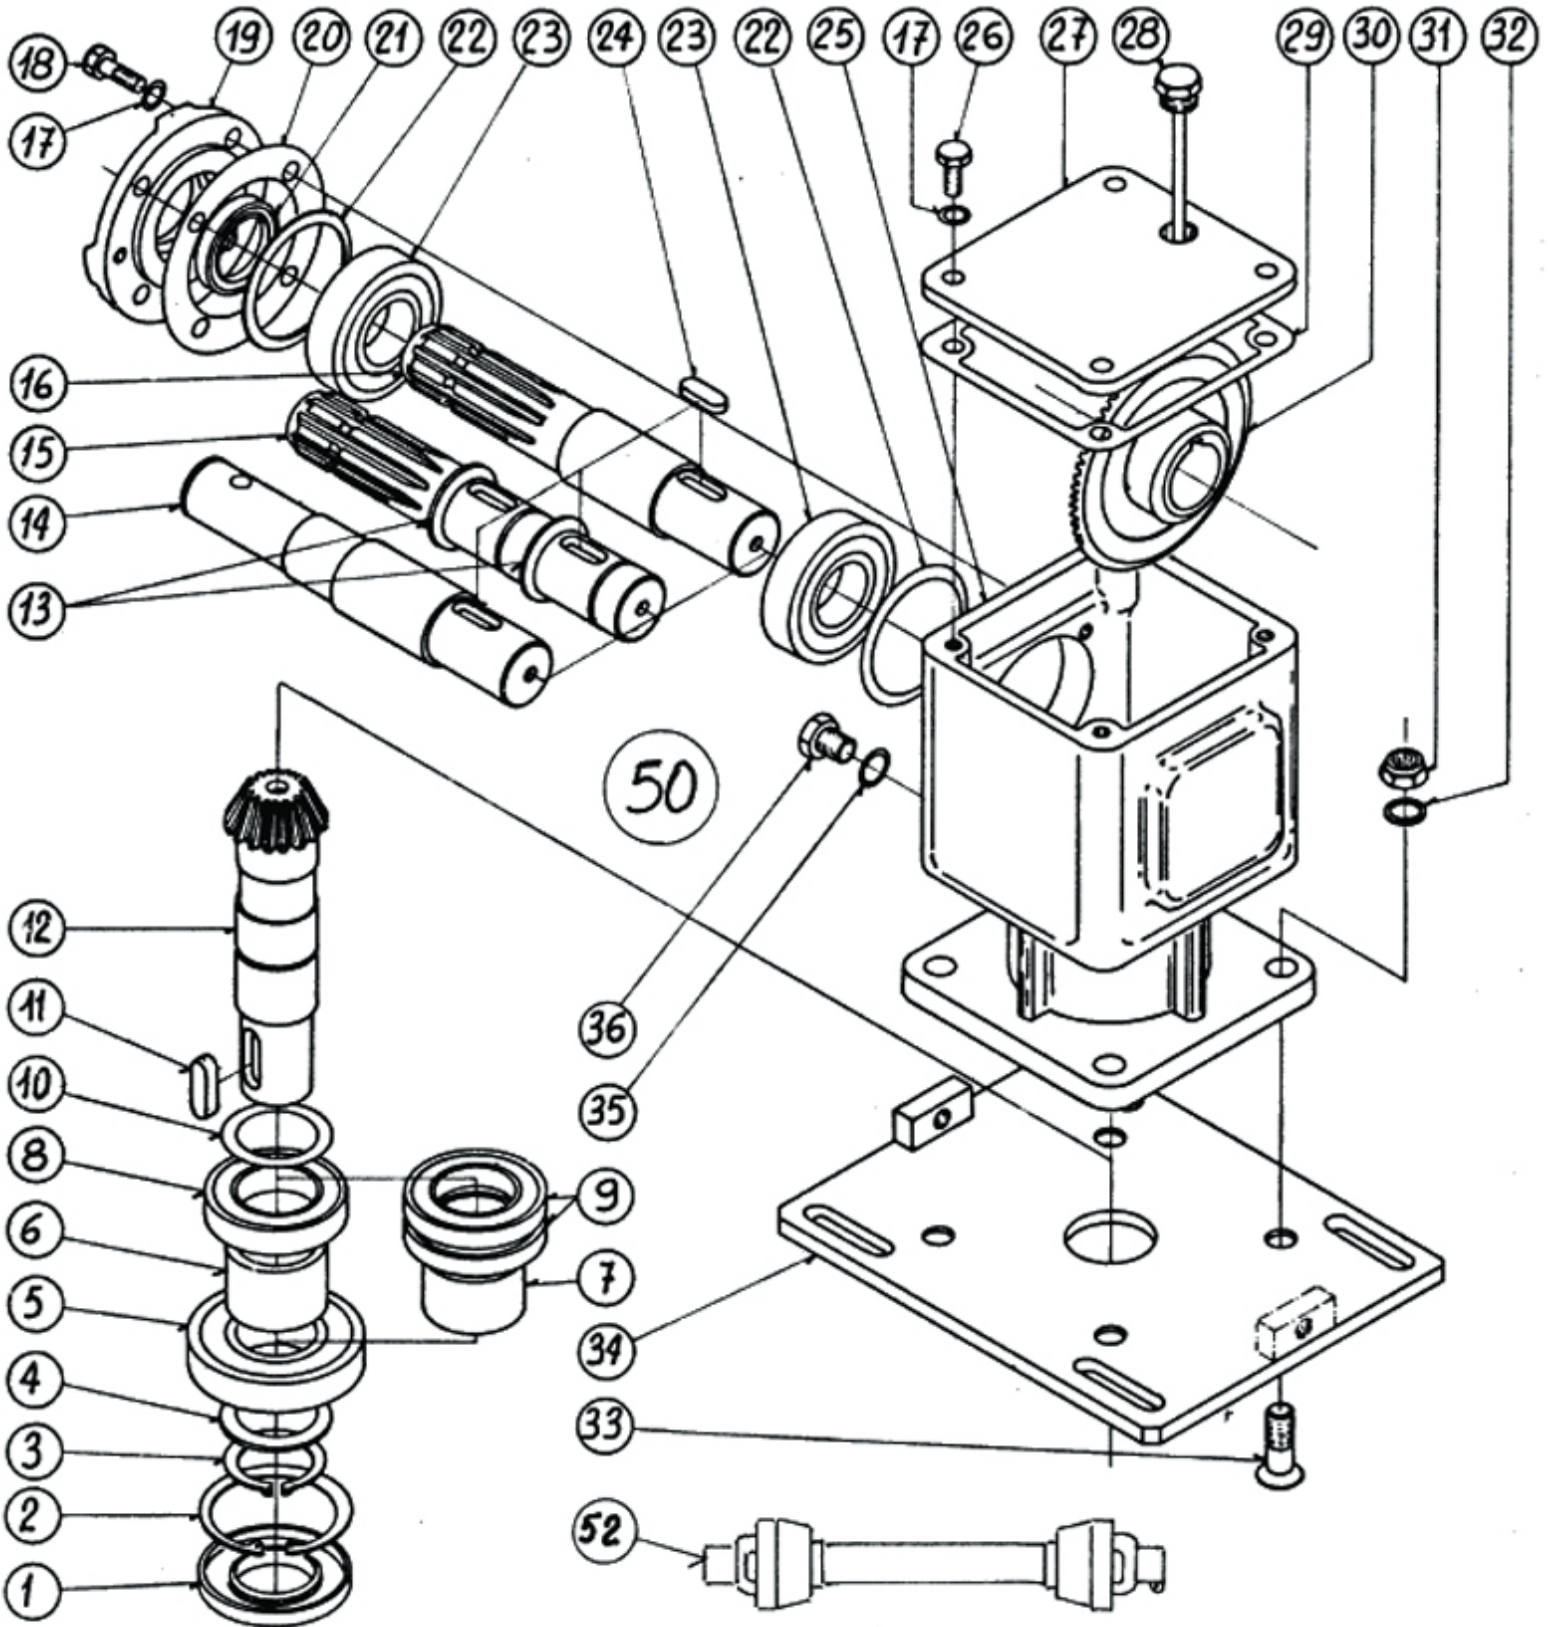

### Caroni Rear Mower

TC480NSRD-TC590NSRD-TC710NSRD

Ref. #	Caroni Part #	QTY	ASC #	Descrip.
1	1227	1	47394	Stiffening Plate
3	59009600	6	43320	Washer 5x35x10mm
5	1407	6	31438	Screw 10x80mm
7	59010700	2	30881	Pulley
9	1078	16	47379	Screw 10x35mm
11	1234	4	32844	Fitting
13	71001120	2	47490	Cover
15	1944	1	47442	Screw
17	1231	9	47398	Washer
19	1408	1	47404	Screw 10x80mm
21	1490	5	47416	Screw 8x20mm
23	71002800	2	44868	Tie - Rod
25	1228	4	47396	Washer
27	91003000	1	47499	Support
29		2		Vertical - Rod
31	15002810	2	42327	Bush

Ref. #	Caroni Part #	QTY	ASC #	Descrip.
2	1558	7	30886	Self Locking Nut 12mm
4	1225	22	47391	Washer
6	71000820	1	54922	Deck
8	59007010	3	30880	Support Complete
10	1380	2	21017	Belt
12	71000910	1	44612	Pulley
14	1080	17		Nut 10mm
16	59006500	1	47487	Washer
18	1222	9	40851	Self Locking Nut 8mm
20	1965	2	47447	Screw 12x35mm
22		1		Deflector
24	59007210	1	29652	Gearbox Complete
26	59010500	1	30882	Pulley
28	59007300	1	47488	Guard
30	15003320	1	42326	Support
32	59006410	1	56113	Stiffening Plate

Ref. #	Caroni Part #	QTY	ASC #	Descrip.
1	1450	1	30898	Oil Seal
3	1459	1	31432	Circlip
5	1401	1	30894	Bearing
7	F1500400	1		Spacer
9	1770	2	31431	Bearing
11	1439	1	31429	Key
13	1026	2	31427	Circlip
15	F5901500	1		Shaft Only Front
17	1226	8	47392	Washer
19	59002710	1	32853	Cover
21	1451	1	30897	Oil Seal
23	1579	2	30896	Bearing
25	59002620	1		Box
27	59002800	1		Cover
29	59003400	1	32858	Gasket
31	1558	4	30886	Self Locking Nut 12mm
33	1410	4	45888	Screw
35	1448	1	47412	Washer
37	1462	1	30935	Self Locking Nut
39	1112	2	17851	Bearing
41	5900700	1	32843	Spacer
43	59000600	1	45229	Support
45	1461	1	30889	Key