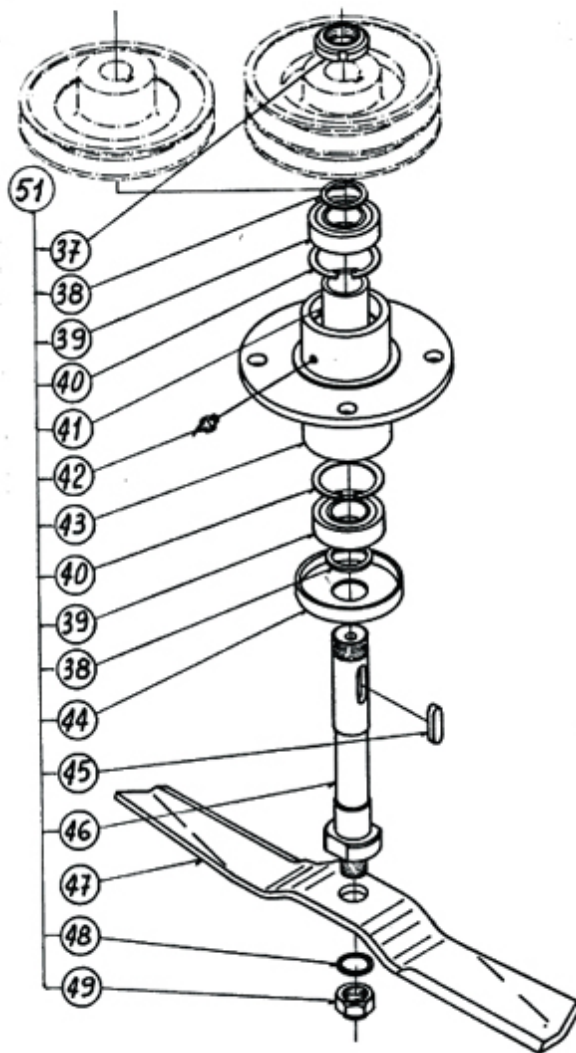

Ref. #	Caroni Part #	QTY	ASC #	Descrip.
1	1450	1	30898	Oil Seal
3	1459	1	31432	Circlip
5	1401	1	30894	Bearing
7	F1500400	1		Spacer
9	1770	2	31431	Bearing
11	1439	1	31429	Key
13	1026	2	31427	Circlip
15	F5901500	1		Shaft Only Front
17	1226	8	47392	Washer
19	59002710	1	32853	Cover
21	1451	1	30897	Oil Seal
23	1579	2	30896	Bearing
25	59002620	1		Box
27	59002800	1		Cover
29	59003400	1	32858	Gasket
31	1558	4	30886	Self Locking Nut 12mm
33	1410	4	45888	Screw
35	1448	1	47412	Washer
37	1462	1	30935	Self Locking Nut
39	1112	2	17851	Bearing
41	5900700	1	32843	Spacer
43	59000600	1	45229	Support
45	1461	1	30889	Key

Ref. #	Caroni Part #	QTY	ASC #	Descrip.
2	1539	1	31433	Circlip
4	1431	1	32864	Washer
6	59003300	1	32863	Spacer
8	1400	1	30895	Bearing
10	1432	1	32861	Washer
12	59003020	1	30899	Pinion
	F5905900	1		Pinion
14	59006310	1		Shaft No Splined
16	59002900	1	32856	Shaft Splined
18	1083	4	47380	Screw
20	59003500	1	32854	Gasket
22	1799	2	32855	Washer
24	1449	1	31428	Key
26	1490	4	47416	Screw 8x20mm
28	1477	1	47415	Plug
30	59003120	1	30900	Pinion
	F5906000	1		Pinion
32	1227	5	47394	Washer
34	F5900500	1		Belt Stretcher Plate
	59001500	1	47481	Belt Stretcher Plate
36	1777	1	47433	Screw
38	5900800	2	32842	Spacer
40	1545	2	30891	Circlip
42	1234	1	32844	Fitting
44	59001000	1	42093	Disk
46	59000900	1	30888	Shaft

Ref. #	Caroni Part #	QTY	ASC #	Descrip.
37	1462	1	30935	Self Locking Nut
39	1112	2	17851	Bearing
41	5900700	1	32843	Spacer
43	59000600	1	45229	Support
45	1461	1	30889	Key
47	71001000	1	28540	Blade
	59006200	1	28539	Blade
	48007700	1	29870	Blade
49	1219	1	30902	Self Locking Nut
51	59007010	1	30880	Support Complete